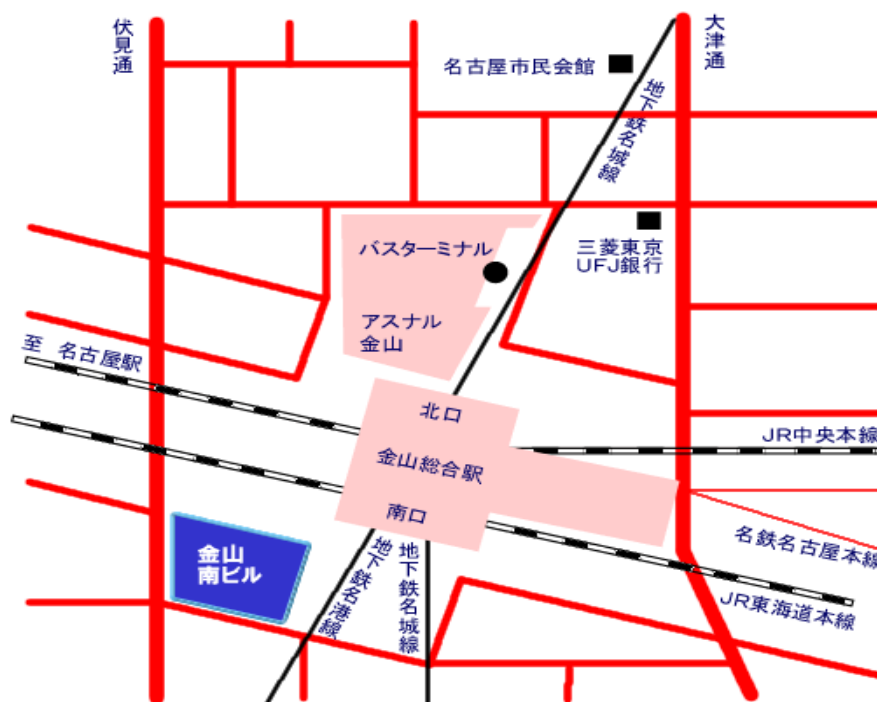

《会場案内図》

金山南ビル

●名古屋都市センター(11~14階) 同ビル内/ホテルグランコート名古屋(ポストン美術館)
〒460-0023 名古屋市中区金山町一丁目1番1号 金山南ビル内 tel (052)678-2200(代)

14階 第3,4会議室

<参考：近隣駐車場>